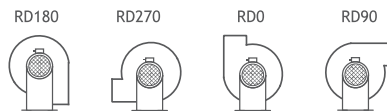

5.9 Ventilátory řady FORT - PAS

Polohy spirálních skříní při pohledu ze strany motoru

Provedení - LG

Provedení - RD

5.10 Ventilátory řady FORT - PMS

Polohy spirálních skříní při pohledu ze strany motoru

Provedení - LG

Provedení - RD