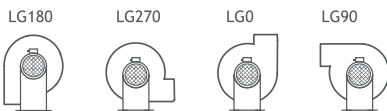

5.9 Ventilátory řady FORT - PAS

Polohy spirálních skříní při pohledu ze strany motoru

Provedení - LG

Provedení - RD

5.10 Ventilátory řady FORT - PMS

Polohy spirálních skříní při pohledu ze strany motoru

Provedení - LG

Provedení - RD