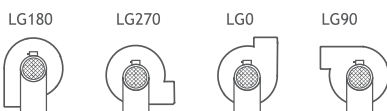

5.9 Ventilátory řady FORT - PAS

Polohy spirálních skříní při pohledu ze strany motoru

Provedení - LG

Provedení - RD

5.10 Ventilátory řady FORT - PMS

Polohy spirálních skříní při pohledu ze strany motoru

Provedení - LG

Provedení - RD