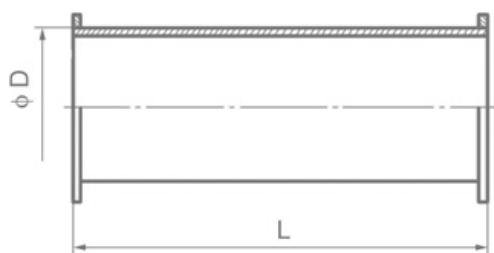

Rovné trouby

Spojování je prováděno na příruby nebo na hrdla. Trouby lze vyrábět v různých délkách, standardně pak do 2000 mm. Dle návrhu projektanta jsou některé trouby vyrobeny s volným spojením a dle skutečnosti zkráceny a navařeny při montáži.

Pozn.

Značka "VP" (volná příruba) znamená, že jedna příruba není přivařena, ale jen nabodována k danému kusu. Podle potřeby se trouba zkrátí na požadovaný rozměr a příruba se pevně přivaří. Svařovací drát je součástí dodávky.

Značka "VS" (volný spoj) u označení trouby znamená, že jeden konec trouby je bez příruby nebo hrdla.

• Kruhové potrubí

Objednání

TR 250 / 1300 VP

Rozměry kruhového a hranatého potrubí vychází z dříve platné normy ČSN 12 0505.1
Po dohodě lze vyrobit i rozměry jiné.

ϕD [mm]
75
90
110
125
140
160

ϕD [mm]
180
200
225
250
280
315

ϕD [mm]
355
400
450
500
560
630

ϕD [mm]
710
800
900
1000

• Čtyřhranné potrubí

Objednání

TR 500 x 400 / 1500 VP

Rozměry čtyřhranného potrubí vychází z dříve platné normy ČSN 12 0505.2
 Po dohodě lze vyrobit i potrubí atypických rozměrů.