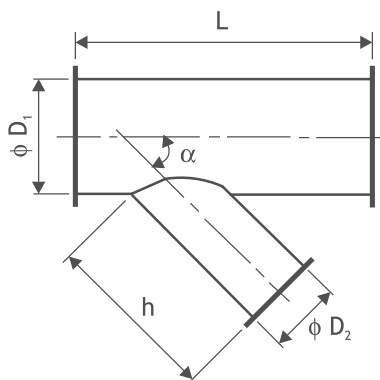

Odbočky

Provedení:

- kruhové

Objednání

OB 400-280/480, 180
Průměr D₁
Průměr D₂
Délka L
Délka h

φ D ₁ -D ₂ [mm]	L [mm]	h [mm]
75-75	275	100
90-75	275	
90-90	290	
110-75	275	
110-110	310	
125-75	275	
125-110	310	
125-125	325	
140-75	275	
140-90	290	
140-110	310	
140-125	325	
140-140	340	
160-75	275	
160-110	310	
160-125	325	
160-140	340	
160-160	360	
180-75	270	
180-110	310	
180-125	325	
180-140	340	
180-160	360	
180-180	380	
200-110	310	
200-125	325	
200-140	340	
200-160	360	
200-180	380	
200-200	400	
225-110	310	
225-125	325	
225-140	340	
225-160	360	
225-180	380	
225-200	400	
225-225	425	
250-110	310	
250-125	325	
250-140	340	

φ D ₁ -D ₂ [mm]	L [mm]	h [mm]
400-280	480	180
400-315	515	
400-355	555	
400-400	600	
450-180	380	
450-200	400	
450-225	425	
450-250	450	
450-280	480	
450-315	515	
450-355	555	
450-400	600	200
450-450	650	
500-200	400	
500-225	425	
500-250	250	
500-280	280	
500-315	315	
500-355	355	
500-400	400	
500-450	450	
500-500	500	
560-225	225	200
560-250	250	
560-280	280	
560-315	315	
560-355	355	
560-400	400	
560-450	450	
560-500	500	
560-560	560	
630-355	355	
630-400	400	
630-450	450	
630-500	500	
630-630	630	

Další rozměry se určují individuálně

Odbočky

Provedení
- čtyřhranné

Vzduchotechnika a příslušenství

Objednání

OB 200x200-150x200/500/250/150

Objednání

OB 90° 200x200-150x200/800,450,150

Objednání

OB 45° 250 - 200 / 500,350

Objednání

OBP 90° 300x400-200x250-100x100/800,450,150