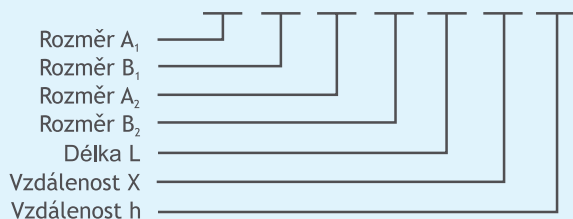

Další rozměry se určují individuálně

Odbočky

Provedení
- čtyřhranné

Vzduchotechnika a příslušenství

Objednání

OB 200x200-150x200/500/250/150

Objednání

OB 90° 200x200-150x200/800,450,150

Objednání

OB 45° 250 - 200 / 500,350

Objednání

OBP 90° 300x400-200x250-100x100/800,450,150