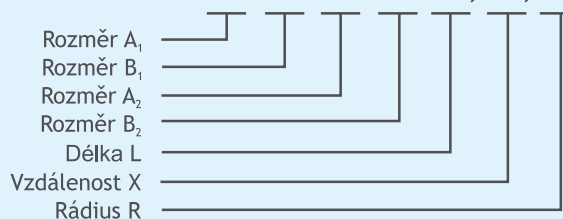

Další rozměry se určují individuálně

Odbočky

Provedení
- čtyřhranné

Vzduchotechnika a příslušenství

Objednání

OB 200x200-150x200/500/250/150

Objednání

OB 90° 200x200-150x200/800,450,150