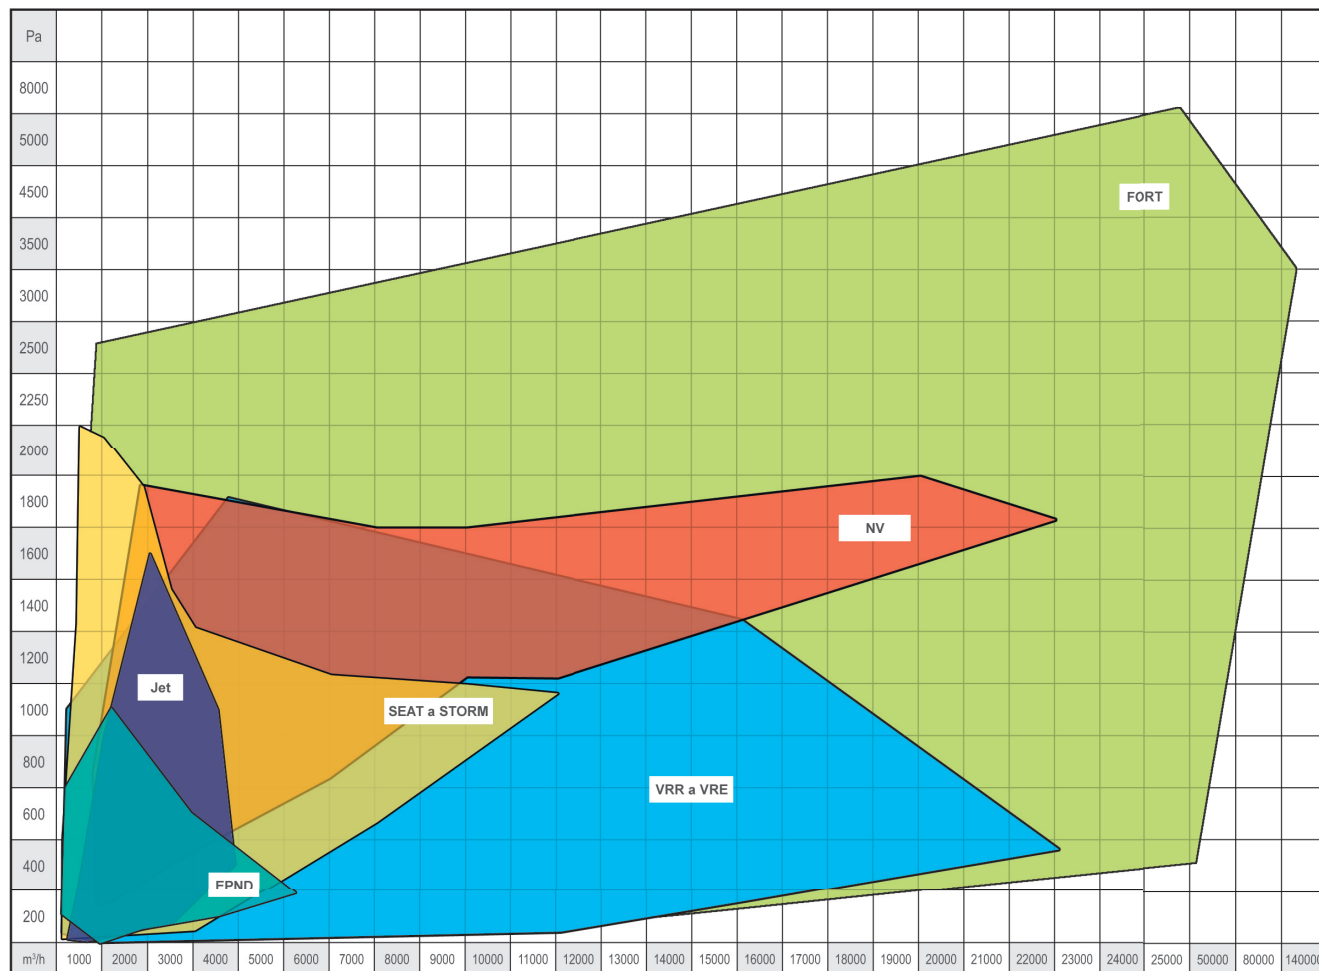

6. Celkový přehled dodávaných ventilátorů

Tech. podpora

FORT

EPND

SEAT a STORM

NV

JET

VRR a VRE